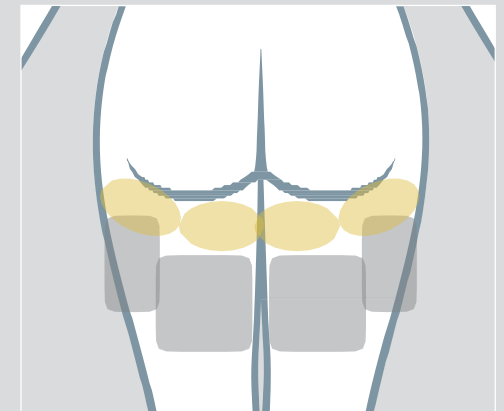

## 冰雕美人 升级版 治疗头特殊结构 实现无限扩展可能性

注释：升级版冰雕美人的治疗头与连接管线可拆分，在现有治疗头种类的基础上，我们将研发出更多种类的新型治疗头，只要将新型治疗头安装到现有的连接管线上即可立即使用，实现新型治疗头开发的无限可能性。

# Designed To Adapt At Any Angle

Newly designed hand-pieces enable highly convenient treatment procedures.

**冰雕美人 升级版 连接管线长度及角度任意可调 操作更简易 治疗更舒适**

注释：现有的冰雕美人在整个治疗过程中，需要用靠垫支撑来固定治疗头位置。升级版冰雕美人不需要再利用任何靠垫等道具来扶持治疗头，只需调整连接管线的长度及角度，即可轻松固定治疗头，简化操作流程，让患者实现更高端舒适的治疗过程。

# Inner/Outer Arms

Age: 30 Sex: Female Treatments: 2

First Treatment Focus

Second Treatment Focus

冰雕美人 升级版 治疗案例

# Thighs + Below Buttocks | Age: 30 Sex: Female Treatments: 2

冰雕美人 升级版 治疗案例

Thank you.