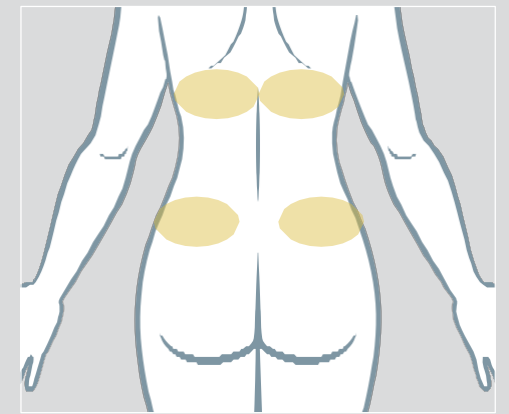

# Designed To Adapt At Any Angle

Newly designed hand-pieces enable highly convenient treatment procedures.

**冰雕美人 升级版 连接管线长度及角度任意可调 操作更简易 治疗更舒适**

注释：现有的冰雕美人在整个治疗过程中，需要用靠垫支撑来固定治疗头位置。升级版冰雕美人不需要再利用任何靠垫等道具来扶持治疗头，只需调整连接管线的长度及角度，即可轻松固定治疗头，简化操作流程，让患者实现更高端舒适的治疗过程。

# Treatment Plans With Infinite Possibilities

冰雕美人 升级版 多种治疗头 精雕全身

# Treatment Photos

Bra Bulges | Age: 27 Sex: Female Treatments: 1

Baseline

6 Weeks Post Procedure

Treatment Focus

冰雕美人 升级版 治疗案例

# Bra Bulges + Flanks

Age: 26 Sex: Female Treatments: 1

冰雕美人 升级版 治疗案例