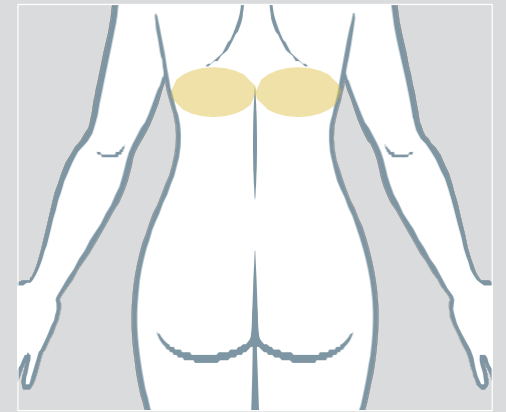

# Designed To Adapt At Any Angle

Newly designed hand-pieces enable highly convenient treatment procedures.

**冰雕美人 升级版 连接管线长度及角度任意可调 操作更简易 治疗更舒适**

注释：现有的冰雕美人在整个治疗过程中，需要用靠垫支撑来固定治疗头位置。升级版冰雕美人不需要再利用任何靠垫等道具来扶持治疗头，只需调整连接管线的长度及角度，即可轻松固定治疗头，简化操作流程，让患者实现更高端舒适的治疗过程。

# Treatment Plans With Infinite Possibilities

冰雕美人 升级版 多种治疗头 精雕全身

# Treatment Photos

Bra Bulges | Age: 27 Sex: Female Treatments: 1

Baseline

6 Weeks Post Procedure

Treatment Focus

冰雕美人 升级版 治疗案例

# Bra Bulges + Flanks

Age: 26 Sex: Female Treatments: 1

冰雕美人 升级版 治疗案例