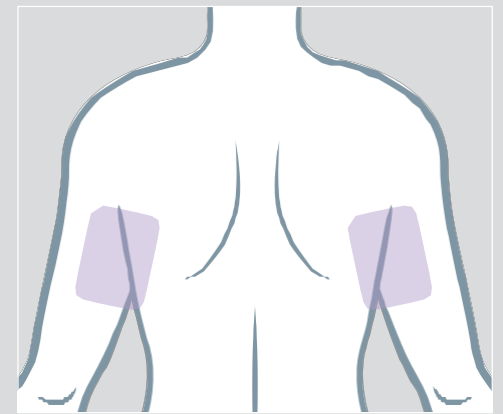

# Designed To Adapt At Any Angle

Newly designed hand-pieces enable highly convenient treatment procedures.

**冰雕美人 升级版 连接管线长度及角度任意可调 操作更简易 治疗更舒适**

注释：现有的冰雕美人在整个治疗过程中，需要用靠垫支撑来固定治疗头位置。升级版冰雕美人不需要再利用任何靠垫等道具来扶持治疗头，只需调整连接管线的长度及角度，即可轻松固定治疗头，简化操作流程，让患者实现更高端舒适的治疗过程。

# Bra Bulges + Flanks

Age: 26 Sex: Female Treatments: 1

冰雕美人 升级版 治疗案例

# Love Handles

Age: 33 Sex: Male Treatments: 1

Baseline

8 Weeks Post Procedure

Treatment Focus

冰雕美人 升级版 治疗案例

# Inner/Outer Arms

Age: 30 Sex: Female Treatments: 2

First Treatment Focus

Second Treatment Focus

冰雕美人 升级版 治疗案例