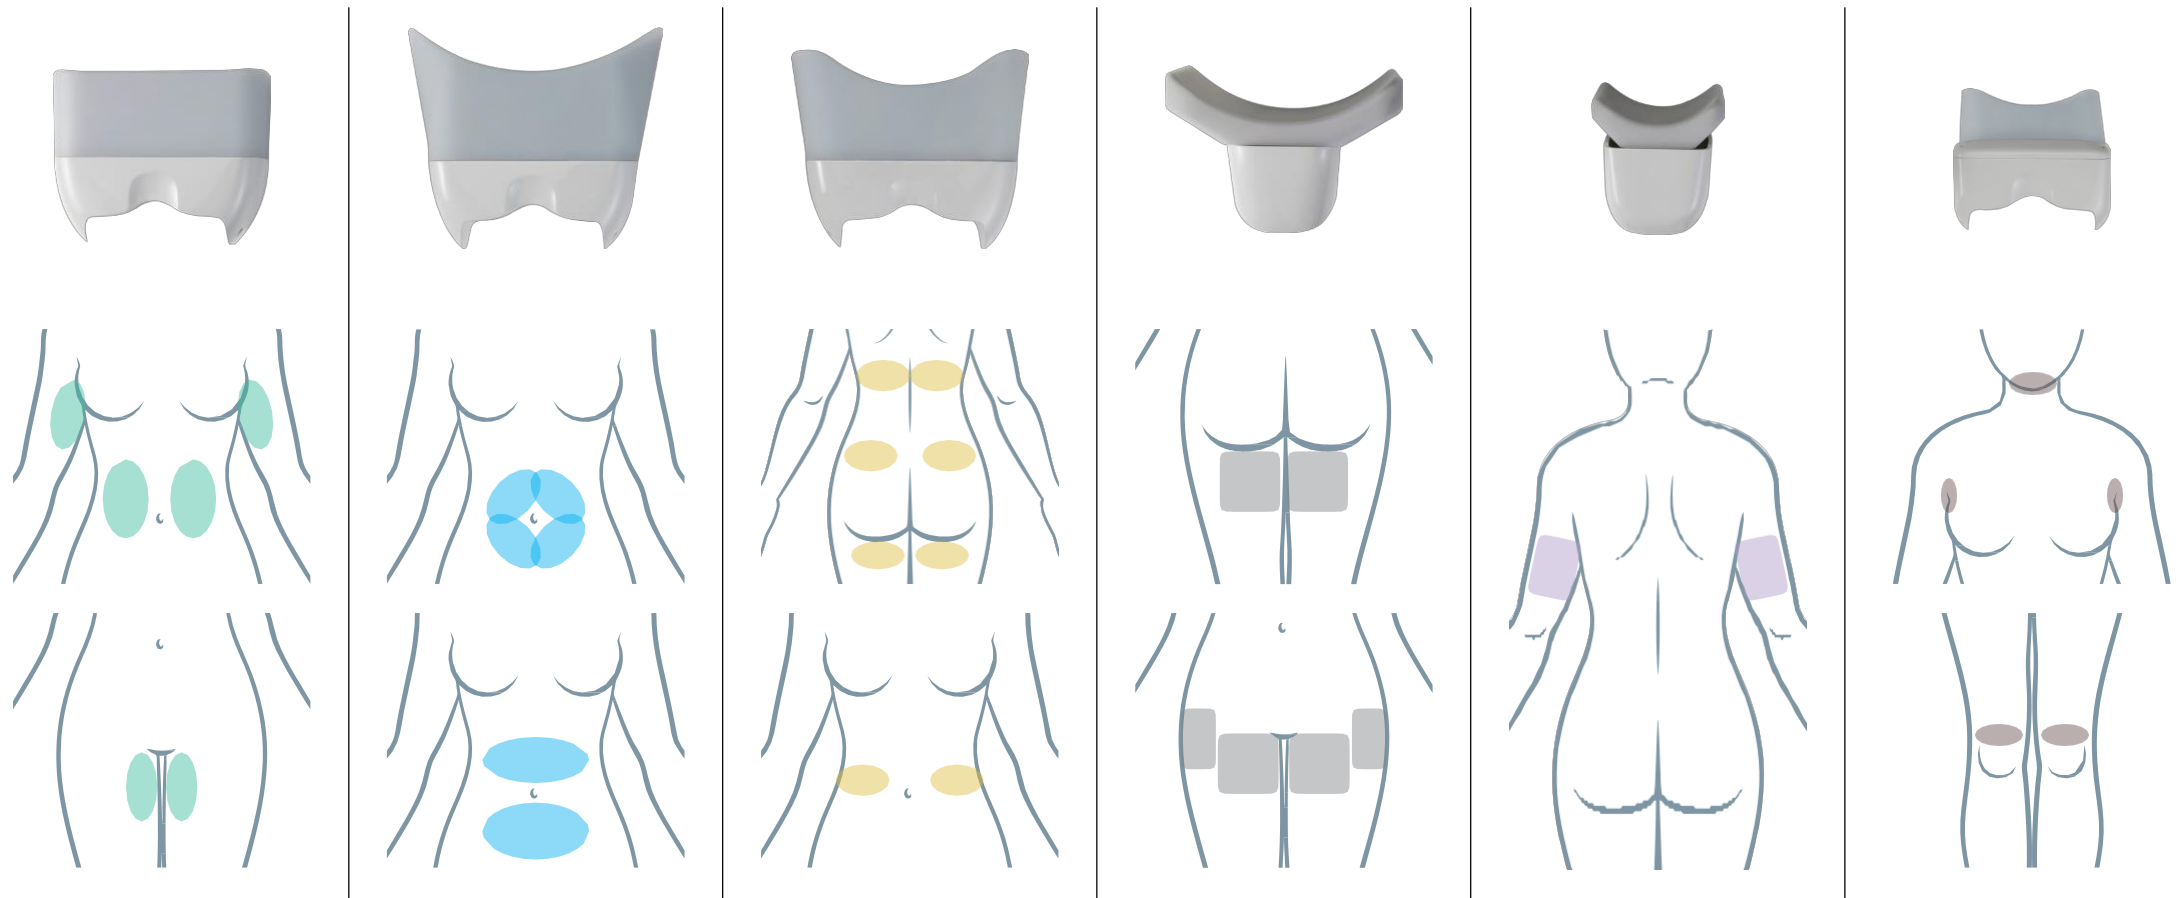

# Tailored To ALL Body Profiles

Various applicators suitable for customized procedures.

适用于治疗于各种厚度的脂肪层区域 · 精雕全身 · 多种治疗头实现个性化疗程

## 冰雕美人 升级版 治疗头特殊结构 实现无限扩展可能性

注释：升级版冰雕美人的治疗头与连接管线可拆分，在现有治疗头种类的基础上，我们将研发出更多种类的新型治疗头，只要将新型治疗头安装到现有的连接管线上即可立即使用，实现新型治疗头开发的无限可能性。

# Designed To Adapt At Any Angle

Newly designed hand-pieces enable highly convenient treatment procedures.

**冰雕美人 升级版 连接管线长度及角度任意可调 操作更简易 治疗更舒适**

注释：现有的冰雕美人在整个治疗过程中，需要用靠垫支撑来固定治疗头位置。升级版冰雕美人不需要再利用任何靠垫等道具来扶持治疗头，只需调整连接管线的长度及角度，即可轻松固定治疗头，简化操作流程，让患者实现更高端舒适的治疗过程。

# Treatment Plans With Infinite Possibilities

冰雕美人 升级版 多种治疗头 精雕全身