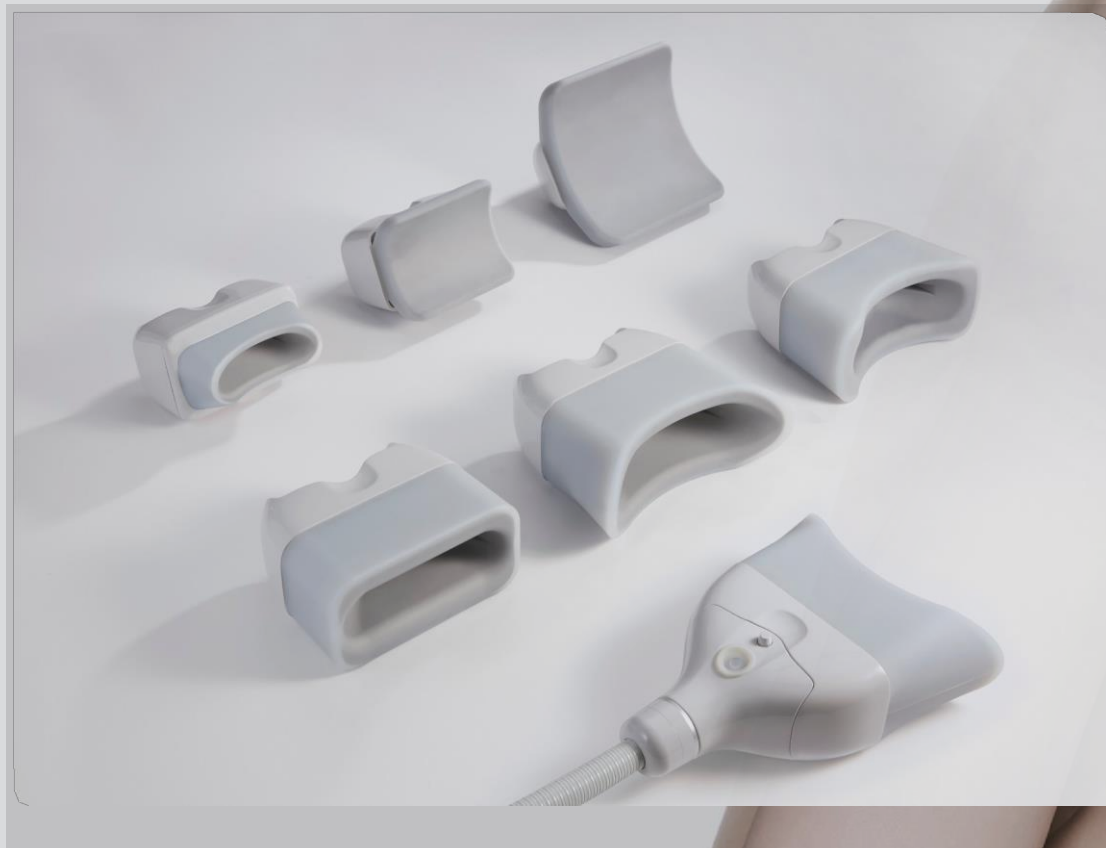

# Tailored To ALL Body Profiles

Various applicators suitable for customized procedures.

适用于治疗于各种厚度的脂肪层区域 · 精雕全身 · 多种治疗头实现个性化疗程

## 冰雕美人 升级版 治疗头特殊结构 实现无限扩展可能性

注释：升级版冰雕美人的治疗头与连接管线可拆分，在现有治疗头种类的基础上，我们将研发出更多种类的新型治疗头，只要将新型治疗头安装到现有的连接管线上即可立即使用，实现新型治疗头开发的无限可能性。

# Designed To Adapt At Any Angle

Newly designed hand-pieces enable highly convenient treatment procedures.

**冰雕美人 升级版 连接管线长度及角度任意可调 操作更简易 治疗更舒适**

注释：现有的冰雕美人在整个治疗过程中，需要用靠垫支撑来固定治疗头位置。升级版冰雕美人不需要再利用任何靠垫等道具来扶持治疗头，只需调整连接管线的长度及角度，即可轻松固定治疗头，简化操作流程，让患者实现更高端舒适的治疗过程。